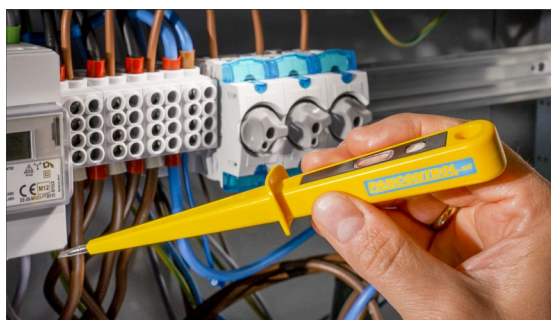

## 1-pole naponski tester

### PAN PSD150

Probni odvijač 250V I = 150mm

- Bolji pregled žarulje zahvaljujući potpuno zatvorenom ABS kućištu otpornom na udarce
- Oštrica 3 x 65 mm izrađena od kaljenog alatnog čelika C60
- 1-polni ispitivač faza
- **IP54 zaštićen od prskanja**
- Nisu potrebne baterije
- **Made in Germany**
- **Testirano VDE & GS**

Tehničke specifikacije	PAN PSD150
Izmjenični napon AC (V ~)	125 V - 250 V
Dimenzije	150 x 24 x 23 mm
Težina (bruto / neto)	29 / 29 g
Potrebne baterije:	---

PAN PSD150 Video DE:

PAN PSD150 Video EN: